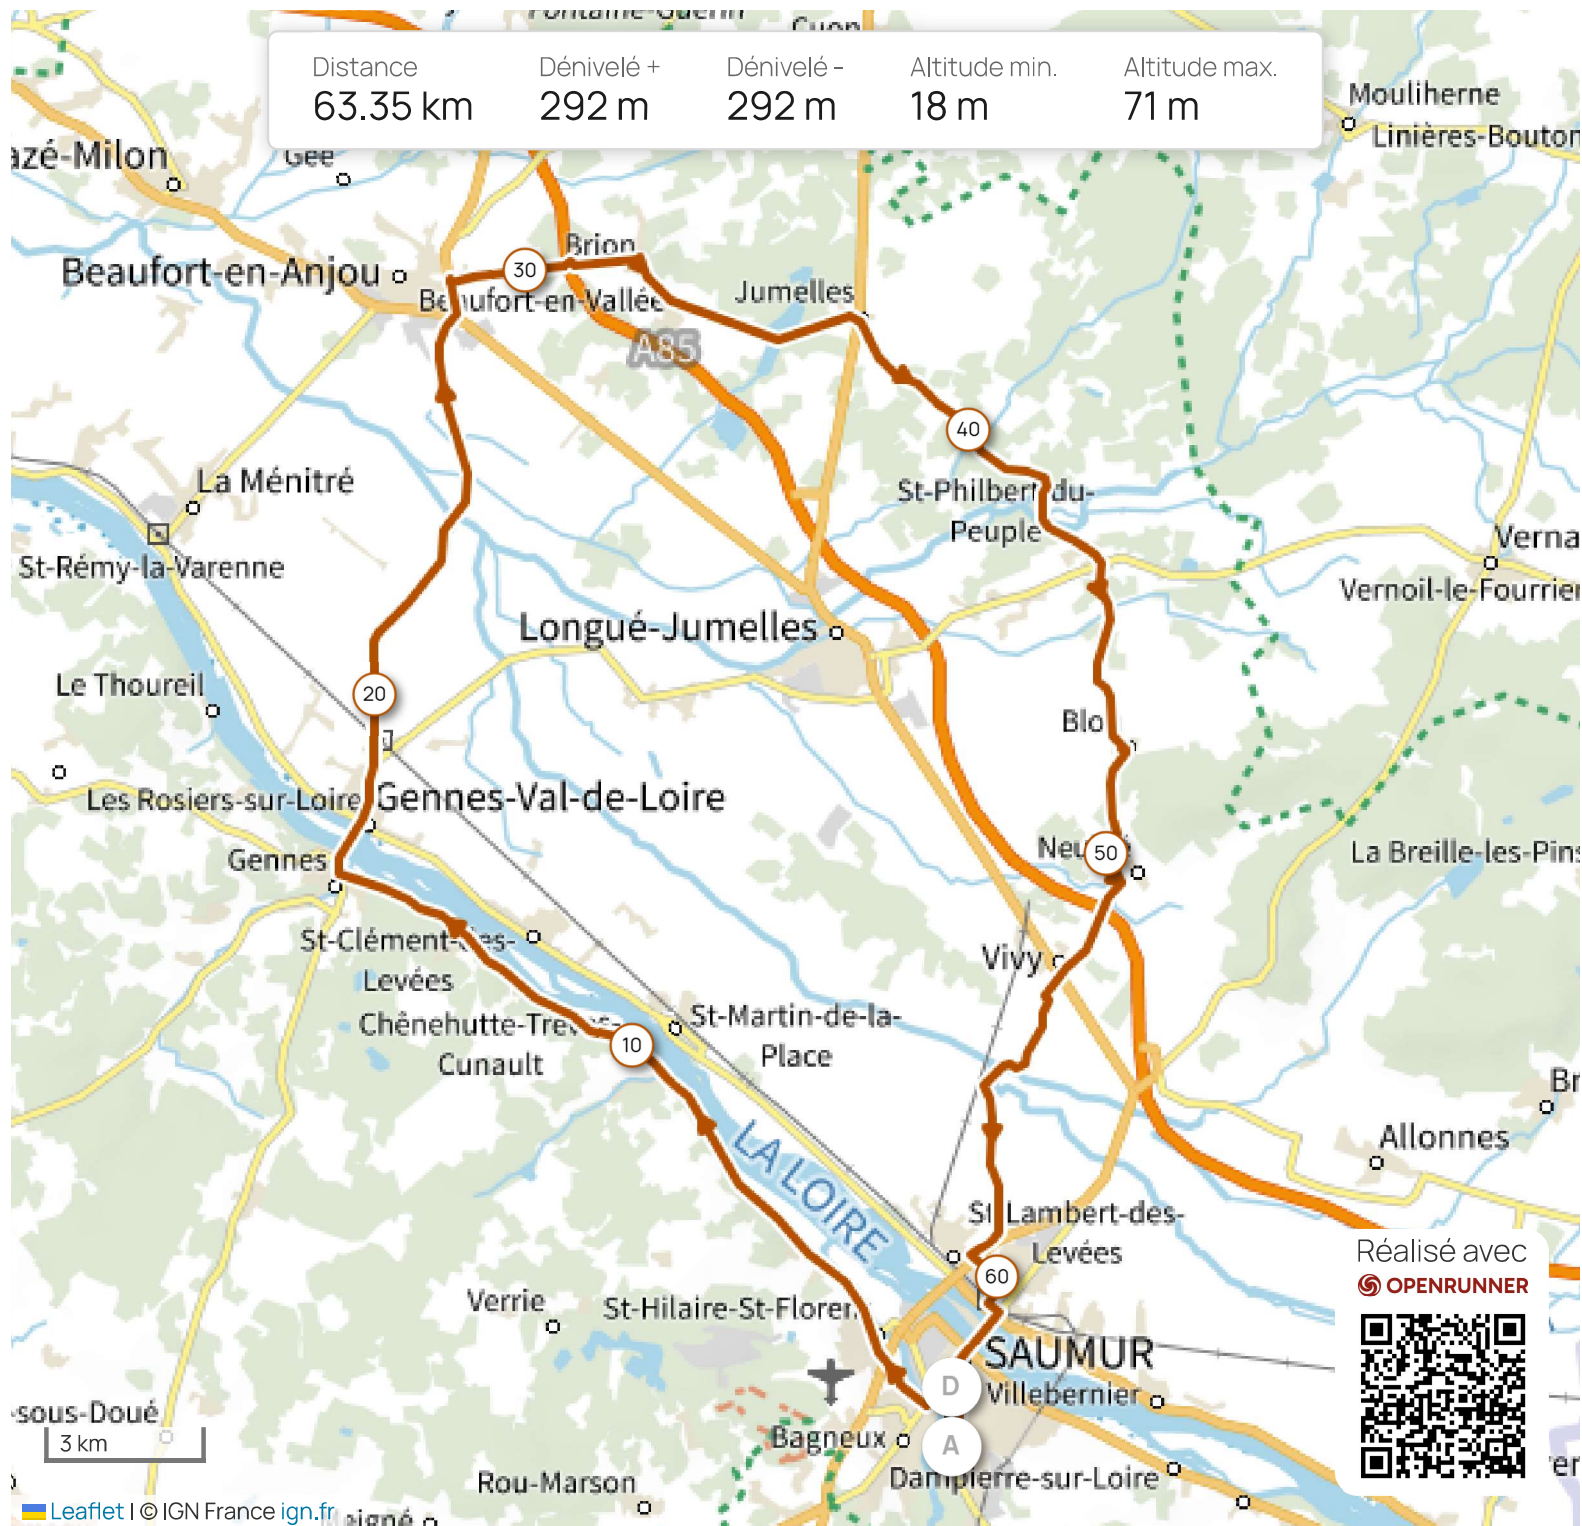

Distance	Dénivelé +	Dénivelé -	Altitude min.	Altitude max.
63.35 km	292 m	292 m	18 m	71 m

Réalisé avec
 OPENRUNNER

Circuit Dimanche
5-07-2026